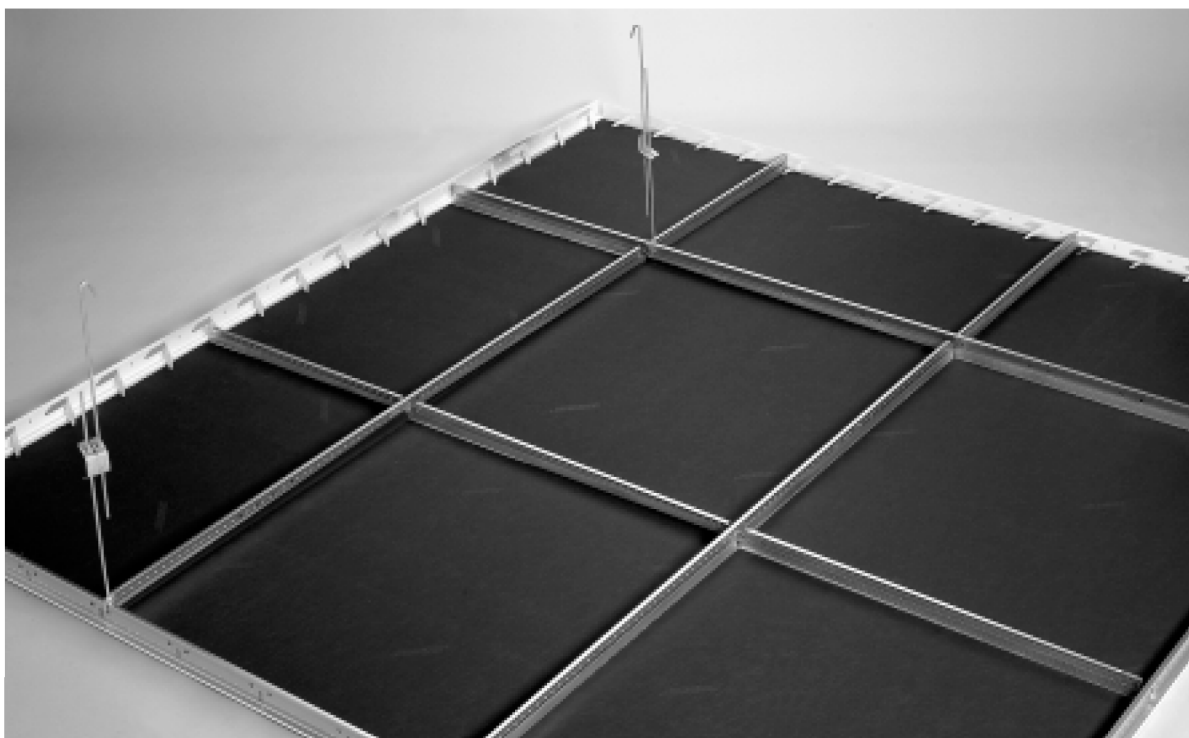

# Montageanvisning Kassett A

### Bärkonstruktion

Kassett A monteras i synligt bärverk av T-profiler. B= 15 eller 24 mm. Kanthöjd på kassetten är 15 mm.